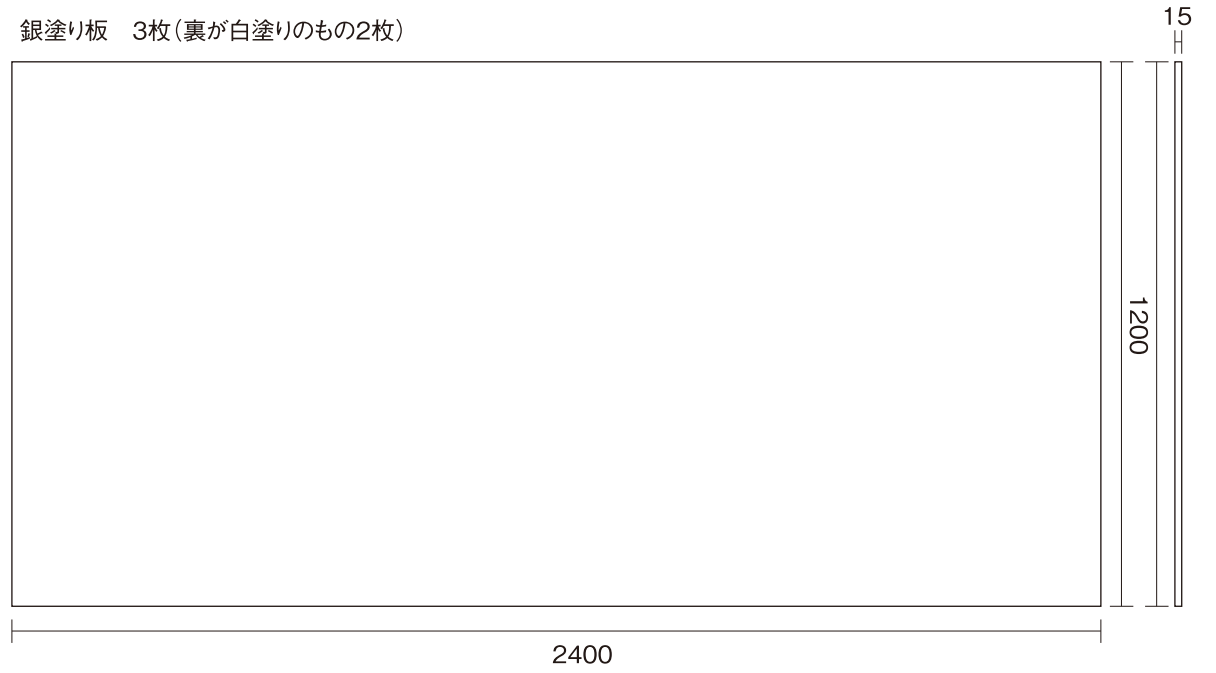

space TRY 展示備品一覧

黒塗り板 大4枚、小12枚

銀塗り板 3枚(裏が白塗りのもの2枚)

アクリル透明BOX 大5台、中6台、小6台、最小6台

白塗りBOX 大6台、小6台