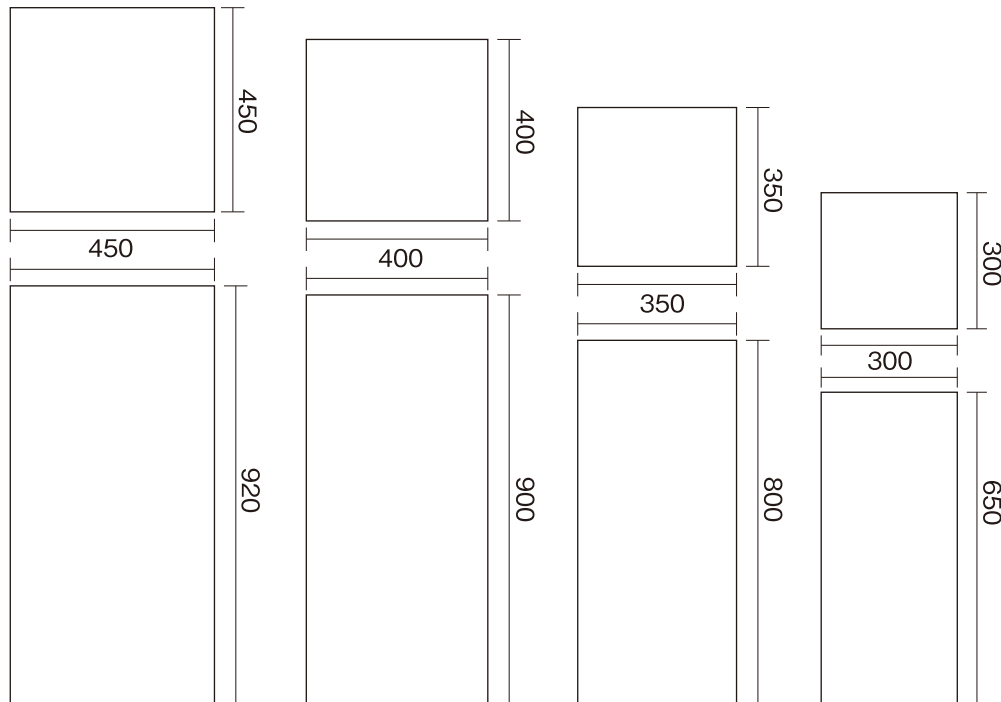

space TRY 展示備品一覧

黒塗り板 大4枚、小12枚

銀塗り板 3枚(裏が白塗りのもの2枚)

アクリル透明BOX 大5台、中6台、小6台、最小6台

白塗りBOX 大6台、小6台