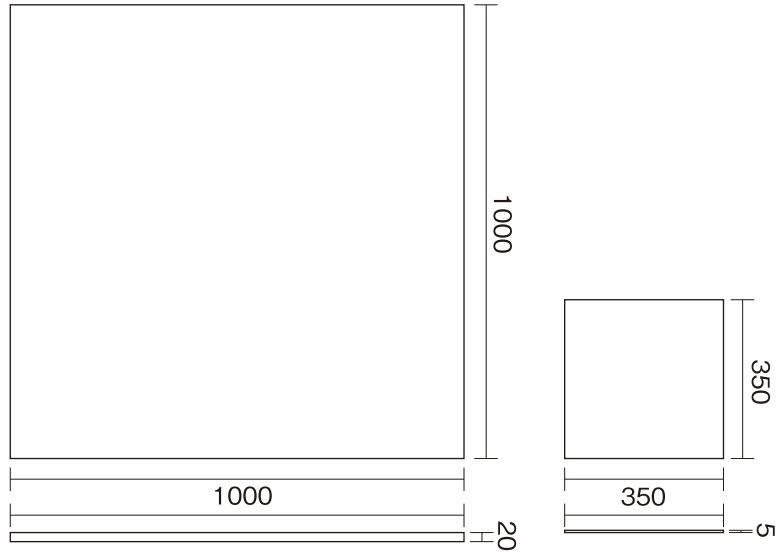

space TRY 展示備品一覧

黒塗り板 大4枚、小12枚

銀塗り板 3枚(裏が白塗りのもの2枚)

アクリル透明BOX 大5台、中6台、小6台、最小6台

白塗りBOX 大6台、小6台